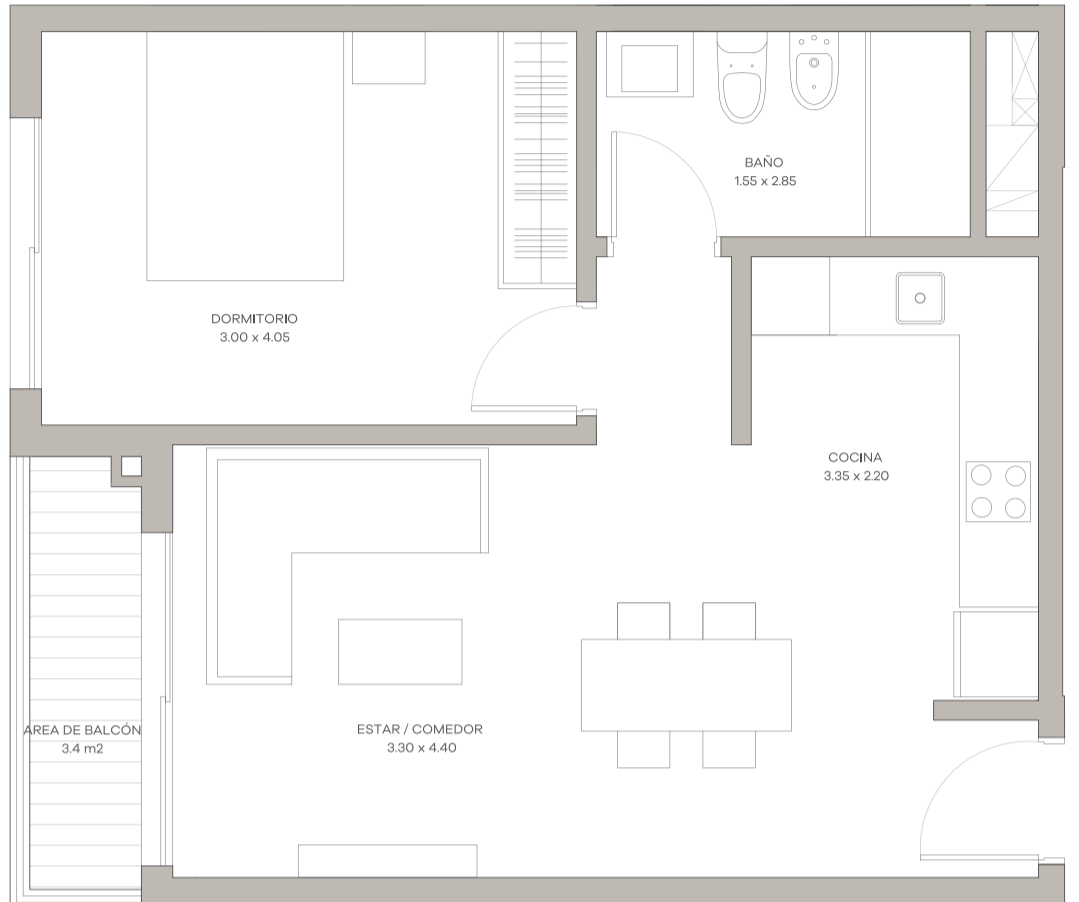

PLANTA UBICACIÓN

PISOS 1 A 9

APARTAMENTOS 01 - 07 - 09

Área total: **53 M²**

incluye muros, ductos y terrazas

RENDER