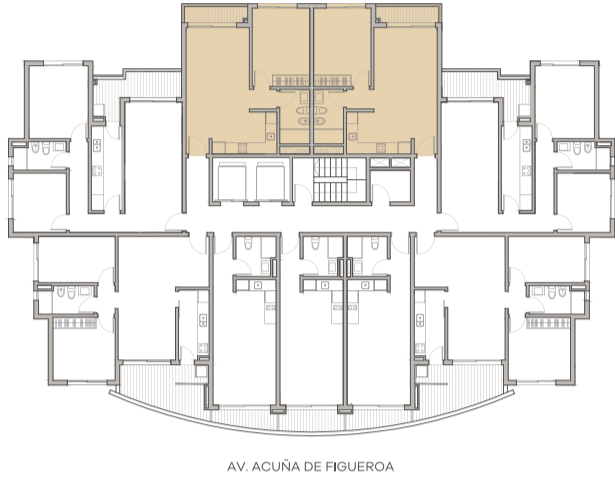

PLANTA UBICACIÓN

PISOS 1 A 9

APARTAMENTOS 01 - 07 - 09

Área total: **53 M²**

incluye muros, ductos y terrazas

RENDER