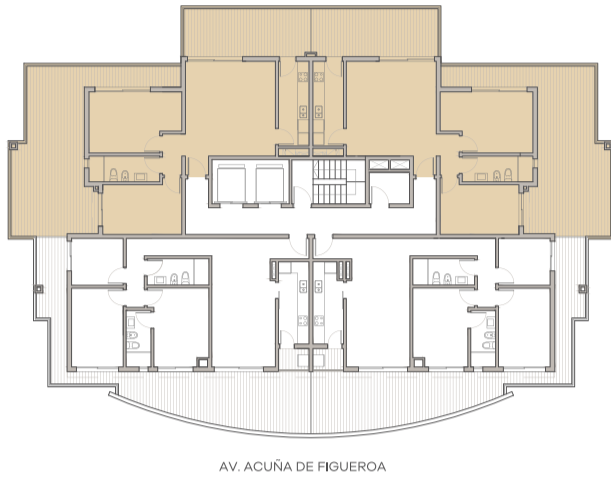

PLANTA UBICACIÓN

**PISO 10
APARTAMENTOS 1001 - 1004**

Área total: **134 M²**

incluye muros, ductos y terrazas

RENDER