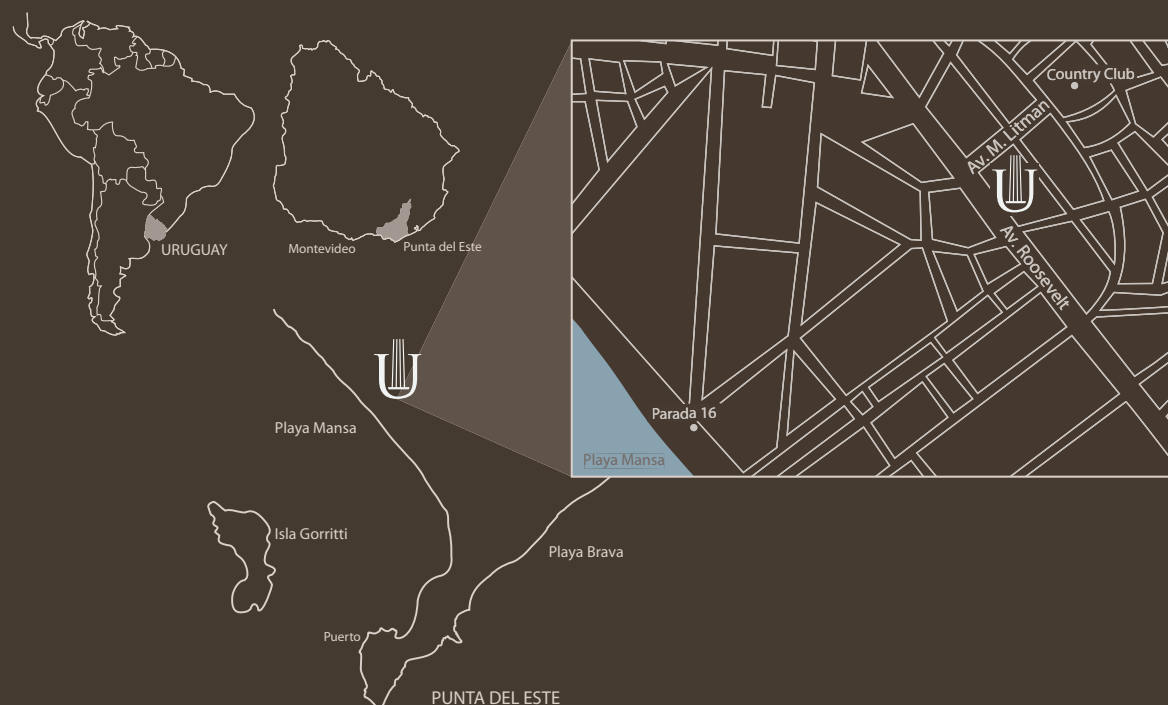

Tempo
dim.
FLUTE 8^a
cédaz
ten. V
f ad lib.
ff molto espres.
FLUTE 8^a
calmato
mf dolce
cres - cen - do
crescendo
PUNTA DEL ESTE

STRADIVARIUS

PUNTA DEL ESTE

PUNTA DEL ESTE
ENTORNO ÚNICO Y NATURAL

Stradivarius ofrece todo lo que usted necesita para vivir con máximo confort y calidad en uno de los balnearios más exclusivos de la costa del Atlántico Sur. Ubicado en una de las principales avenidas de la ciudad, a pocas cuadras de Playa Mansa y a metros del Cantegril Country Club, una tradicional institución social y deportiva del balneario; pensado para disfrutar Punta del Este al máximo, con la posibilidad de ver y sentir el mar, rodeado de un entorno natural de bosques a sus pies.