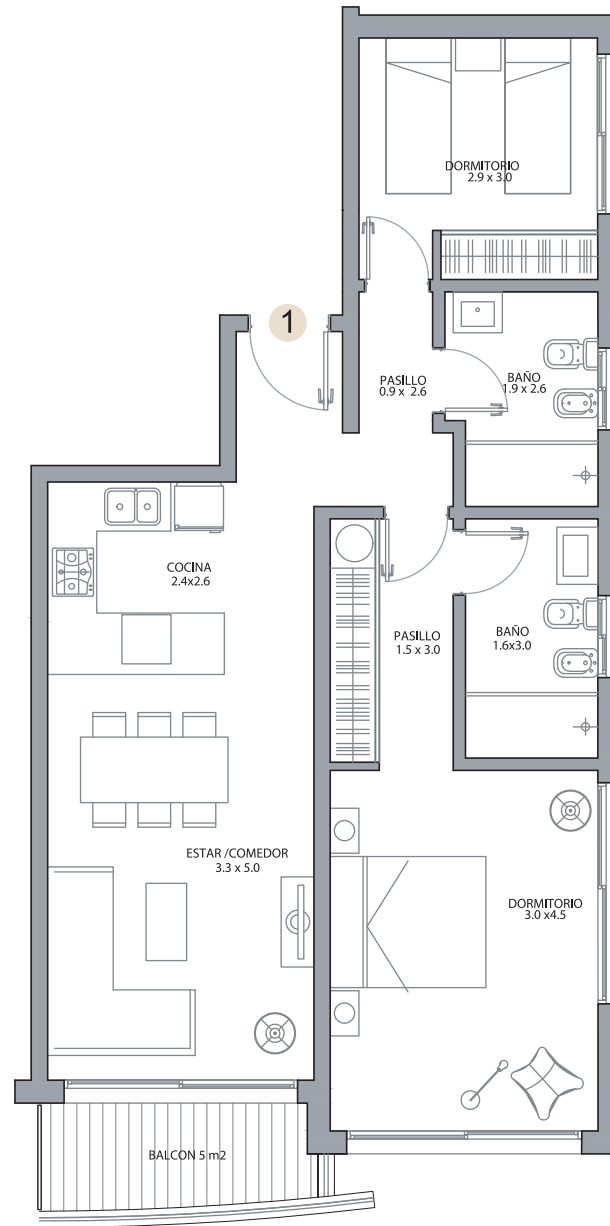

DIAMOND
RESIDENCES - PUNTA DEL ESTE

DESARROLLA:

TIPOLOGÍA 2 DORMITORIOS

PISO 18 y 19 / UNIDAD 01

AREA TOTAL: 83 M2
(Incluye muros, ductos y terrazas)

PLANTA DE UBICACIÓN:

AV. ROOSEVELT

DIAMOND
RESIDENCES - PUNTA DEL ESTE

Los planos de venta son básicos y meramente informativos por tanto se encuentran sujetos a los planos de ejecución.

+598 94 230 999 | info@grupocaybo.com | www.grupocaybo.com

DESARROLLA:

TIPOLOGÍA 2 DORMITORIOS

PISO 18 y 19 / UNIDAD 02

AREA TOTAL: 97 M2
(Incluye muros, ductos y terrazas)

PLANTA DE UBICACIÓN:

AV. ROOSEVELT

TIPOLOGÍA 2 DORMITORIOS

PISO 18 y 19 / UNIDAD 03

AREA TOTAL: 83 M2
(Incluye muros, ductos y terrazas)