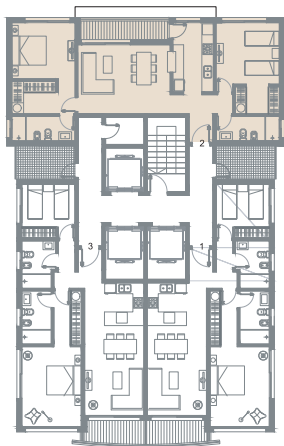

DIAMOND
RESIDENCES - PUNTA DEL ESTE

DESARROLLA:

TIPOLOGÍA 2 DORMITORIOS

PISO 18 y 19 / UNIDAD 01

AREA TOTAL: 83 M2
(Incluye muros, ductos y terrazas)

PLANTA DE UBICACIÓN:

AV. ROOSEVELT

DIAMOND
RESIDENCES - PUNTA DEL ESTE

Los planos de venta son básicos y meramente informativos por tanto se encuentran sujetos a los planos de ejecución.

+598 94 230 999 | info@grupocaybo.com | www.grupocaybo.com

DESARROLLA:

TIPOLOGÍA 2 DORMITORIOS

PISO 18 y 19 / UNIDAD 02

AREA TOTAL: 97 M2
(Incluye muros, ductos y terrazas)

PLANTA DE UBICACIÓN:

AV. ROOSEVELT

TIPOLOGÍA 2 DORMITORIOS

PISO 18 y 19 / UNIDAD 03

AREA TOTAL: 83 M2
(Incluye muros, ductos y terrazas)