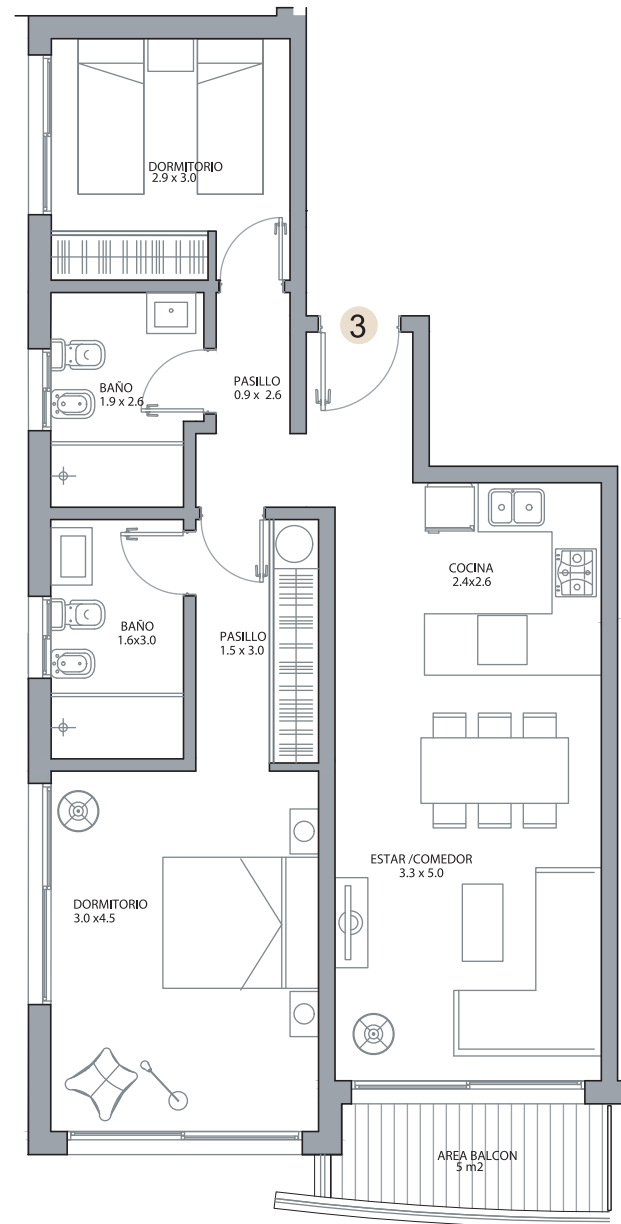

DIAMOND
RESIDENCES - PUNTA DEL ESTE

Los planos de venta son básicos y meramente informativos por tanto se encuentran sujetos a los planos de ejecución.

+598 94 230 999 | info@grupocaybo.com | www.grupocaybo.com

DESARROLLA: