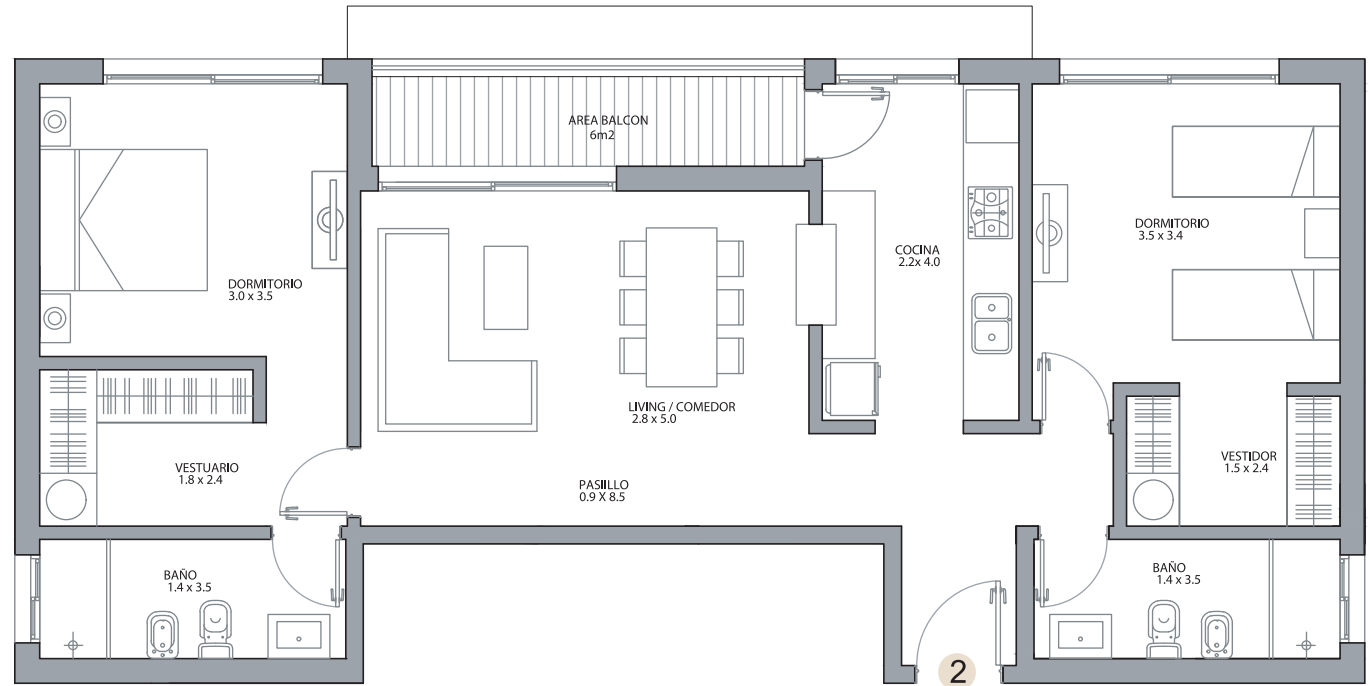

DIAMOND
RESIDENCES - PUNTA DEL ESTE

DESARROLLA:

TIPOLOGÍA 2 DORMITORIOS

PISO 18 y 19 / UNIDAD 01

AREA TOTAL: 83 M2
(Incluye muros, ductos y terrazas)

PLANTA DE UBICACIÓN:

AV. ROOSEVELT

DIAMOND
RESIDENCES - PUNTA DEL ESTE

Los planos de venta son básicos y meramente informativos por tanto se encuentran sujetos a los planos de ejecución.

+598 94 230 999 | info@grupocaybo.com | www.grupocaybo.com

DESARROLLA:

TIPOLOGÍA 2 DORMITORIOS

PISO 18 y 19 / UNIDAD 02

AREA TOTAL: 97 M2
(Incluye muros, ductos y terrazas)

PLANTA DE UBICACIÓN:

AV. ROOSEVELT

TIPOLOGÍA 2 DORMITORIOS

PISO 18 y 19 / UNIDAD 03

AREA TOTAL: 83 M2
(Incluye muros, ductos y terrazas)