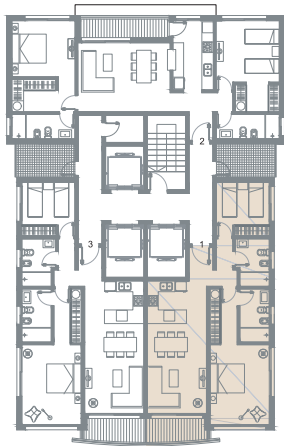

DIAMOND
RESIDENCES - PUNTA DEL ESTE

DESARROLLA:

TIPOLOGÍA 2 DORMITORIOS

PISO 18 y 19 / UNIDAD 01

AREA TOTAL: 83 M2
(Incluye muros, ductos y terrazas)

PLANTA DE UBICACIÓN:

AV. ROOSEVELT

DIAMOND
RESIDENCES - PUNTA DEL ESTE

Los planos de venta son básicos y meramente informativos por tanto se encuentran sujetos a los planos de ejecución.

+598 94 230 999 | info@grupocaybo.com | www.grupocaybo.com

DESARROLLA:

TIPOLOGÍA 2 DORMITORIOS

PISO 18 y 19 / UNIDAD 02

AREA TOTAL: 97 M2
(Incluye muros, ductos y terrazas)

PLANTA DE UBICACIÓN:

AV. ROOSEVELT

TIPOLOGÍA 2 DORMITORIOS

PISO 18 y 19 / UNIDAD 03

AREA TOTAL: 83 M2
(Incluye muros, ductos y terrazas)