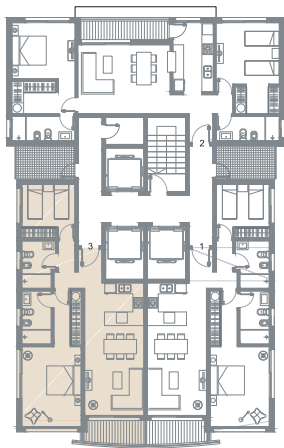

TIPOLOGÍA 2 DORMITORIOS

PISO 18 y 19 / UNIDAD 03

AREA TOTAL: 83 M2
(Incluye muros, ductos y terrazas)

PLANTA DE UBICACIÓN:

AV. ROOSEVELT